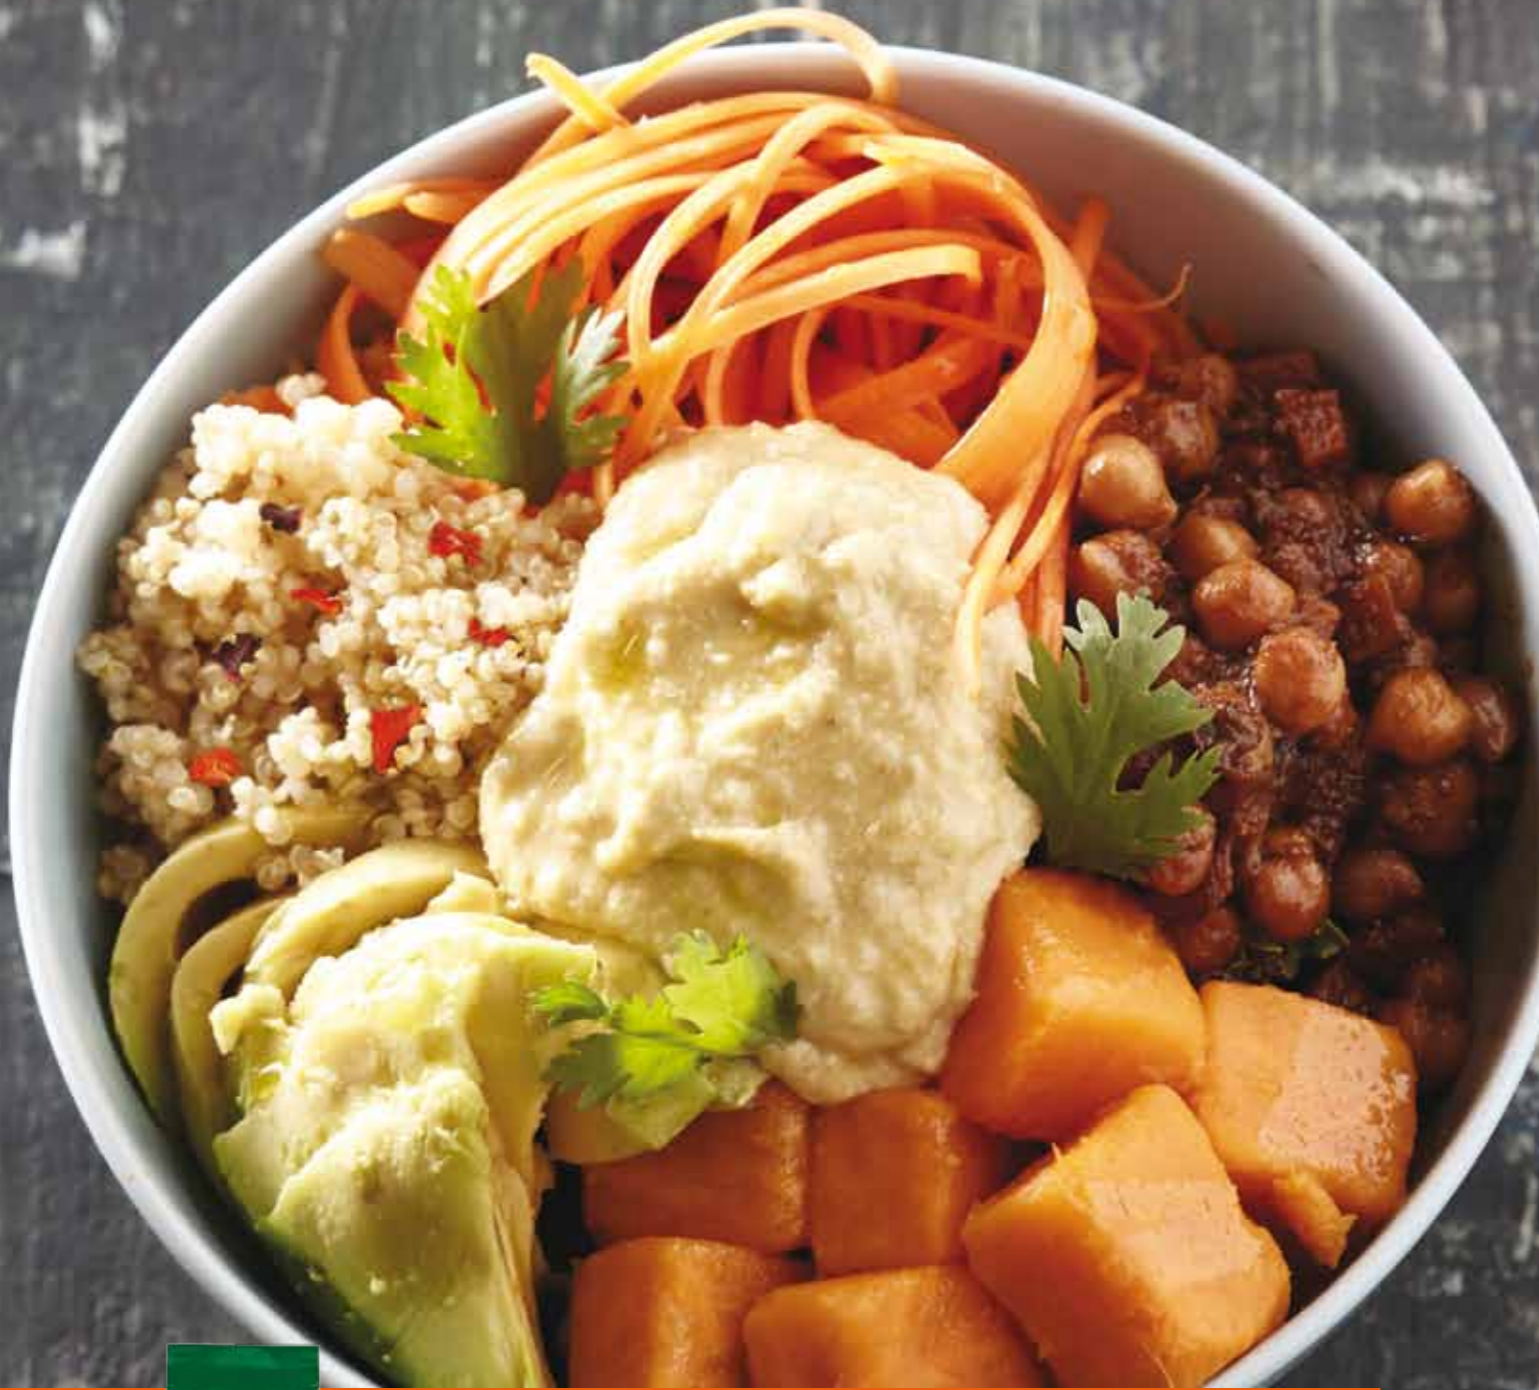

ΜΠΑΡΜΠΕΚΙΟΥ
 Συσκευασία 2x2,20 lt
 Απόδοση Ανά Τεμάχιο 25 Μερίδες
 Διάρκεια Ζωής 12 Μήνες

ΚΑΡΡΥ
 Συσκευασία 2x2,25 lt
 Απόδοση Ανά Τεμάχιο 22 Μερίδες
 Διάρκεια Ζωής 12 Μήνες

KNORR SMART FOOD

- Με φυσικά συστατικά
- Πλήρεις και ισορροπημένες μίξεις για συναρπαστικές γεύσεις
- Ευκολία και εξοικονόμηση χρόνου στην επαγγελματική κουζίνα
- Δεν χρειάζονται μαγείρεμα, απλά μόνο ζεστό νερό