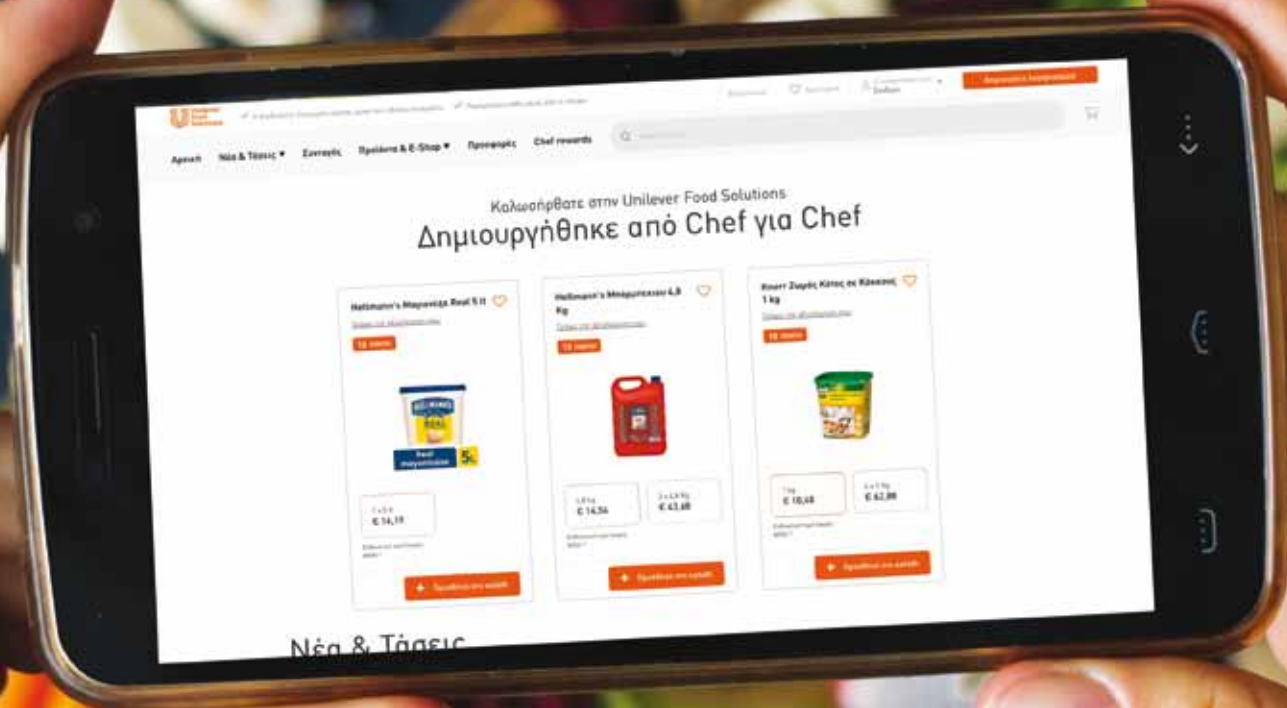

Κάντε το μενού σας
να ξεχωρίζει
με τις ρύσεις της
Unilever Food Solutions

Εμπνευστείτε και
κερδίστε κάθε μέρα
στο e-shop της Unilever Food Solutions

Τα προϊόντα μας μπορείτε να τα βρείτε στο δίκτυο συνεργατών μας και online στο www.unileverfoodsolutions.gr